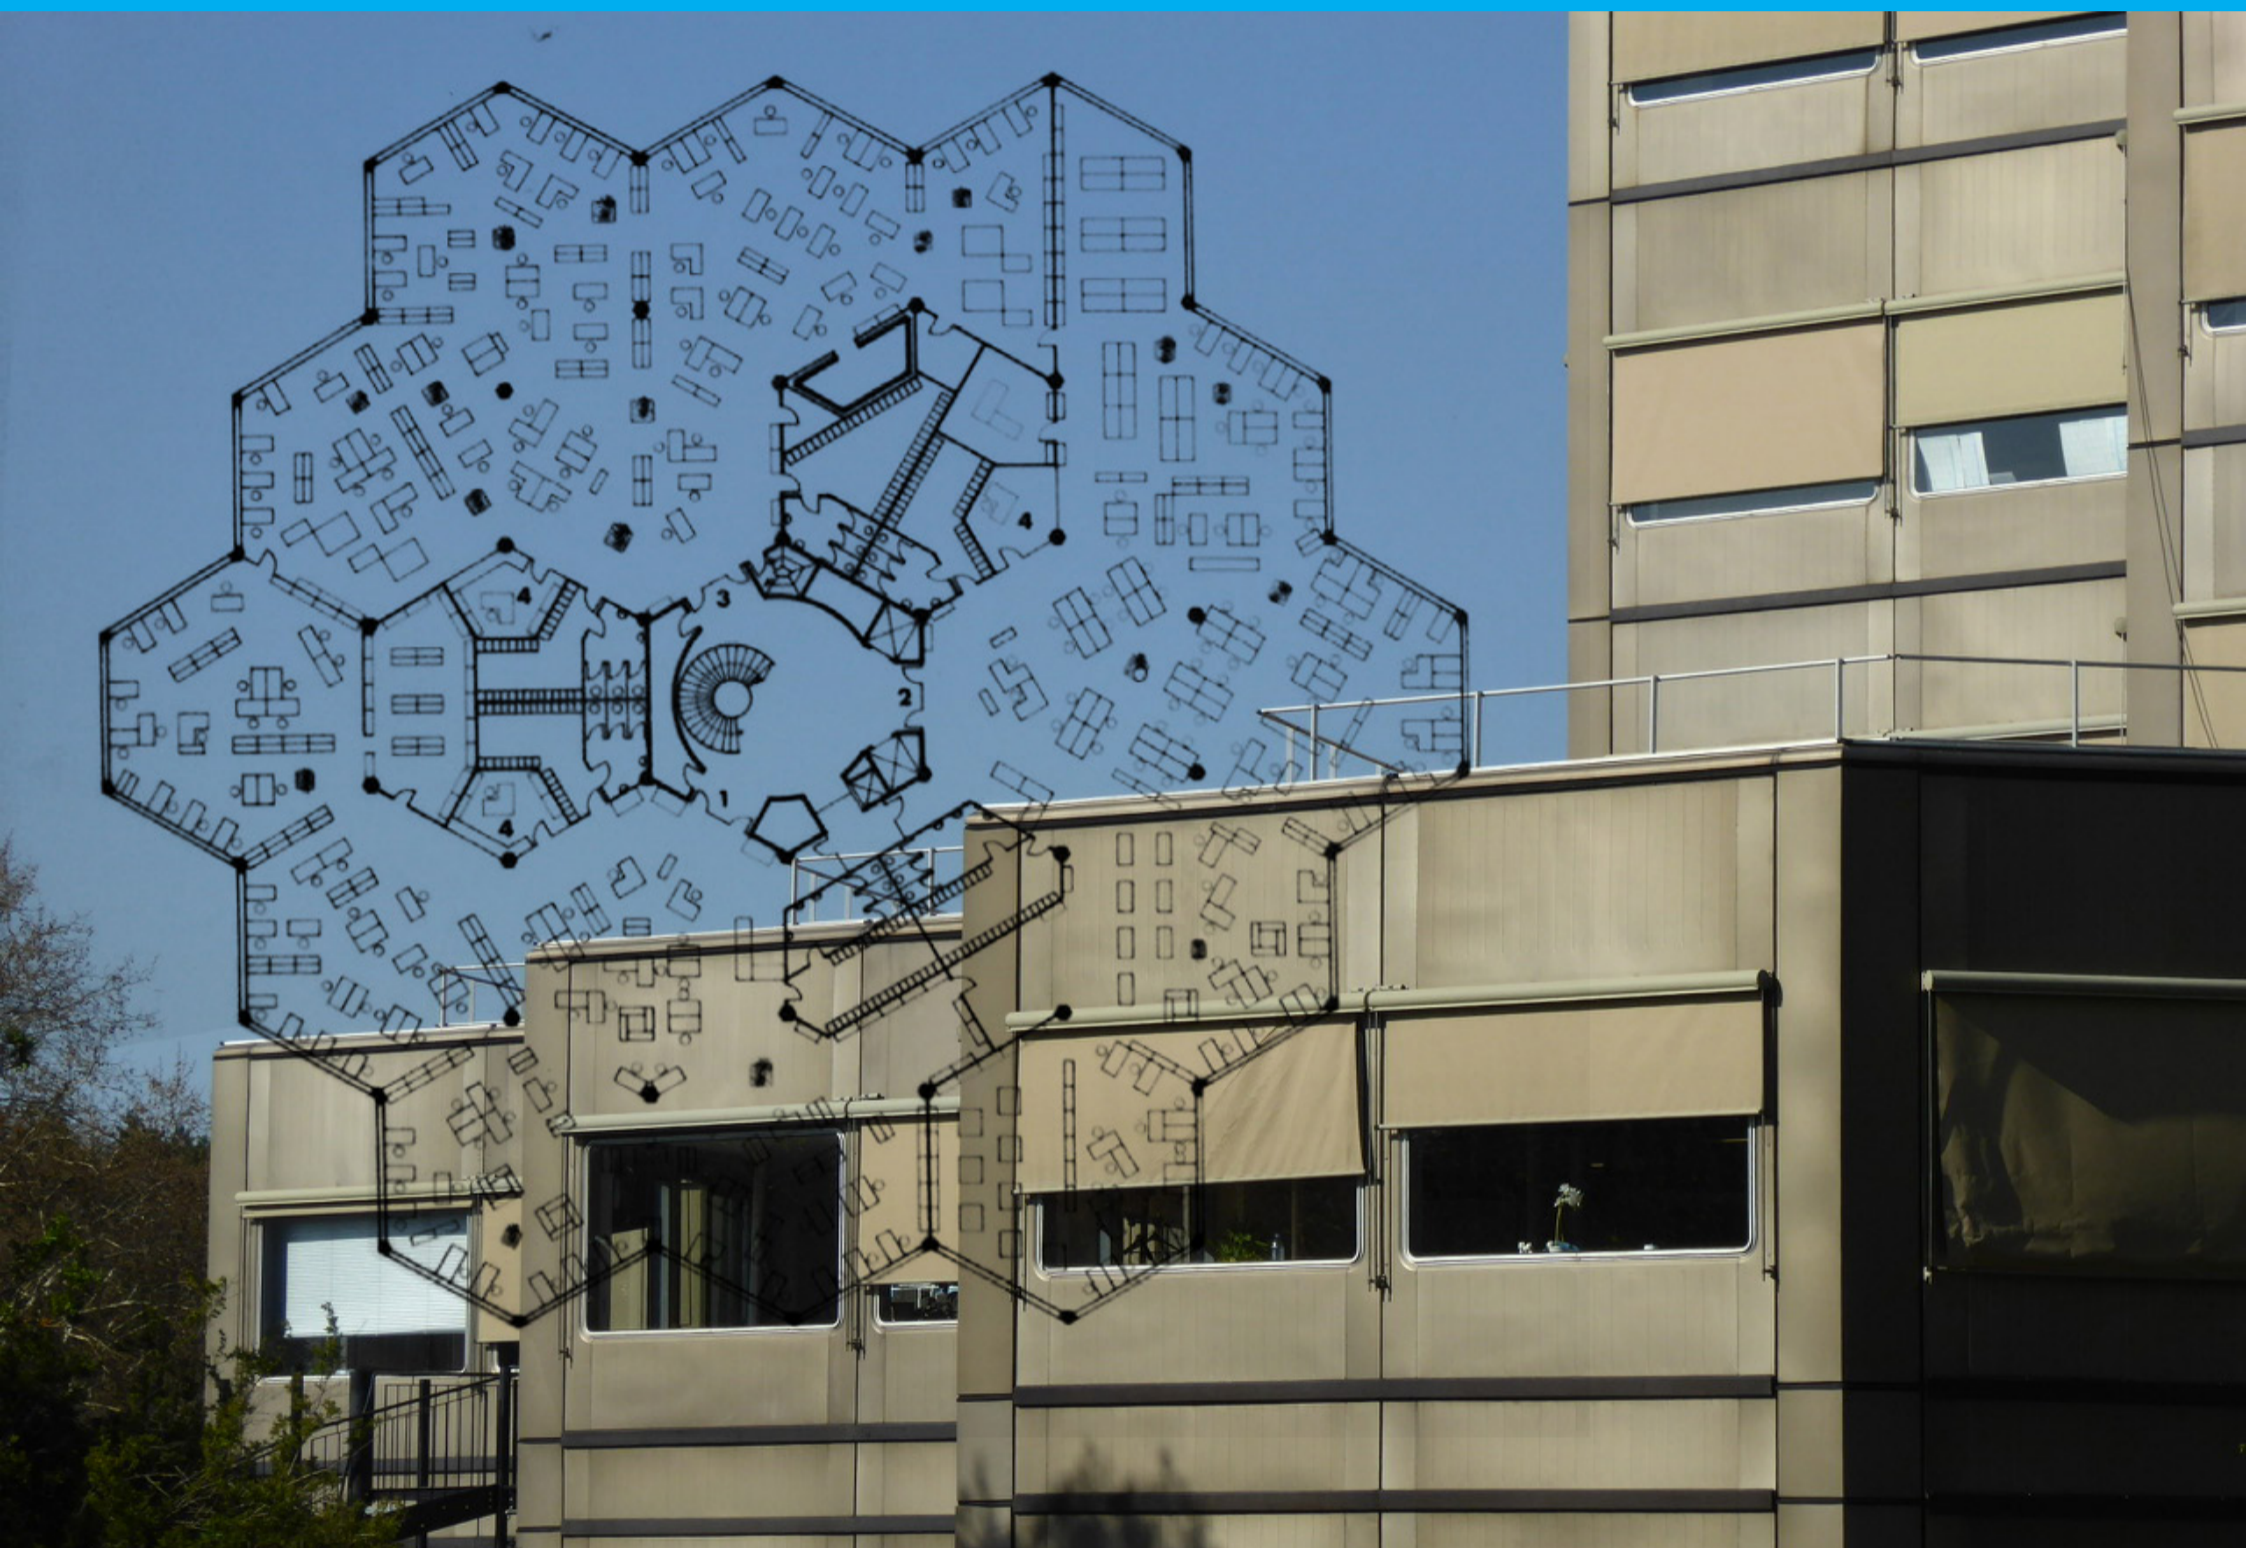

Les apéro-conférences

de la Maison de l'architecture de Lorraine

«UNE BANQUE DEVENUE PATRIMOINE»

Conférence le Vendredi 17 mai,

À 18h15 au Hall du livre, rue Saint-Dizier à Nancy

UNE BANQUE DEVENUE PATRIMOINE

L'ancien siège de la SNVB, actuel CIC Laxou (1971-1973)

Par **Caroline Bauer**, maître de conférences associée à l'école nationale supérieure d'architecture et de paysage de Lille, et **Gilles Marseille**, maître de conférences à l'Université de Lorraine.